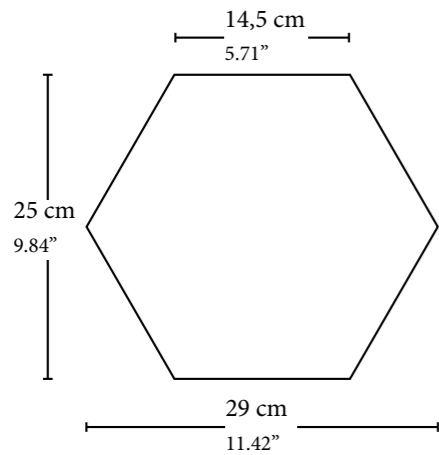

NON rectified material. Minimum installation joint when fixing is 2 mm. Material NO rectificado. Junta mínima para su colocación de 2 mm.

TILES WITH RANDOM SHADE AND ASPECT VARIATION. PRODUCTO CON ALTA VARIACIÓN CROMÁTICA Y DESTONIFICACIÓN EN COMPOSICIONES.

El producto puede presentar variaciones de tono derivadas de proceso de fabricación. Realizar consulta de un producto específico antes del suministro. Las fotografías editadas pueden presentar variaciones cromáticas respecto al producto real. Realizar consulta de un producto específico antes del suministro.

APAVISIA PORCELANICO S.L. no asume ninguna responsabilidad por posibles errores de impresión. Las características técnicas que constan en el presente catálogo son valores medios de nuestros productos. Para la realización de cualquier pedido se solicita que sean consultadas las características técnicas del modelo en concreto a APAVISIA PORCELANICO S.L. Todas las características y especificaciones técnicas están basadas en la información disponible en el momento de la impresión del presente catálogo y podrán ser modificadas sin previo aviso, de acuerdo a las circunstancias del mercado, innovaciones tecnológicas y/o cualquier otro factor, sin incurrir en ningún tipo de responsabilidad.

SIZE	Size cm		Size "		Box/ Pallet	Pzs/ Box	M2/ Box	M2/ Pallet	SQF/ Box	SQF/ Pallet	Kg/ Pallet	Kg/ Box	Kg/ Piece
25x29 Hexagon	25	29	9,84	11,42	48	17	0,935	44,88	10,06	483,09	1060	21,767	1,271
16x100	16	99,55	6,30	39,19	42	7	1,11	46,83	12,00	504,06	1080	25,311	3,583
25x100	24,75	99,55	9,74	39,19	42	7	1,72	72,44	18,56	779,72	1650	38,891	5,523
50x100	49,75	99,55	19,59	39,19	27	3	1,49	40,12	15,99	431,81	941	34,102	11,269
100x100	99,55	99,55	39,19	39,19	40	1	0,99	39,64	10,67	426,69	991	23,886	23,536
30x60	29,75	59,55	11,71	23,44	40	7	1,24	49,61	13,35	533,95	1026	25,085	3,55
60x60	59,55	59,55	23,44	23,44	36	4	1,42	51,07	15,27	549,67	1163	31,743	7,849
50x100 2 CM	49,75	99,55	19,59	39,19	36	1	0,50	17,83	5,33	191,92	880	23,889	23,594

ALL SIZES ARE RECTIFIED AND WITHOUT BEVEL EDGE FINISH EXCEPT THE HEXAGON 25X29 CM THAT IT IS NOT. TODOS LOS FORMATOS SON RECTIFICADOS Y NO BISELADOS EXCEPTO EL HEXAGONO 25X29 QUE NO ES RECTIFICADO.

specs

TECHNICAL FEATURES / CARACTERÍSTICAS TÉCNICAS