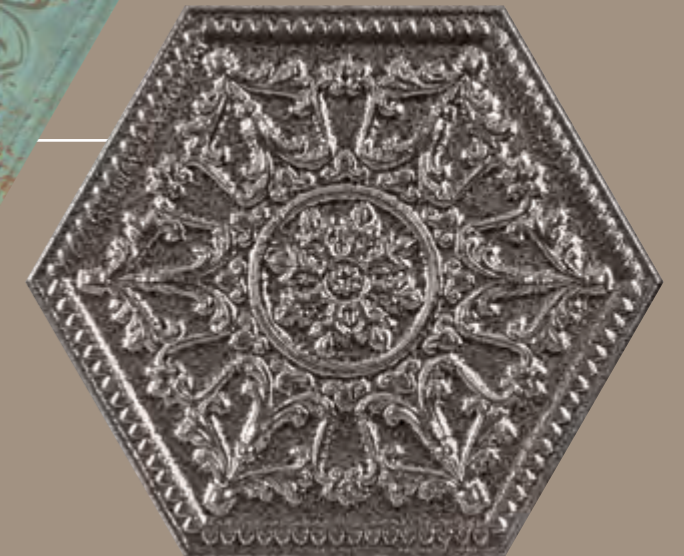

s i l v e r
s i n g l e