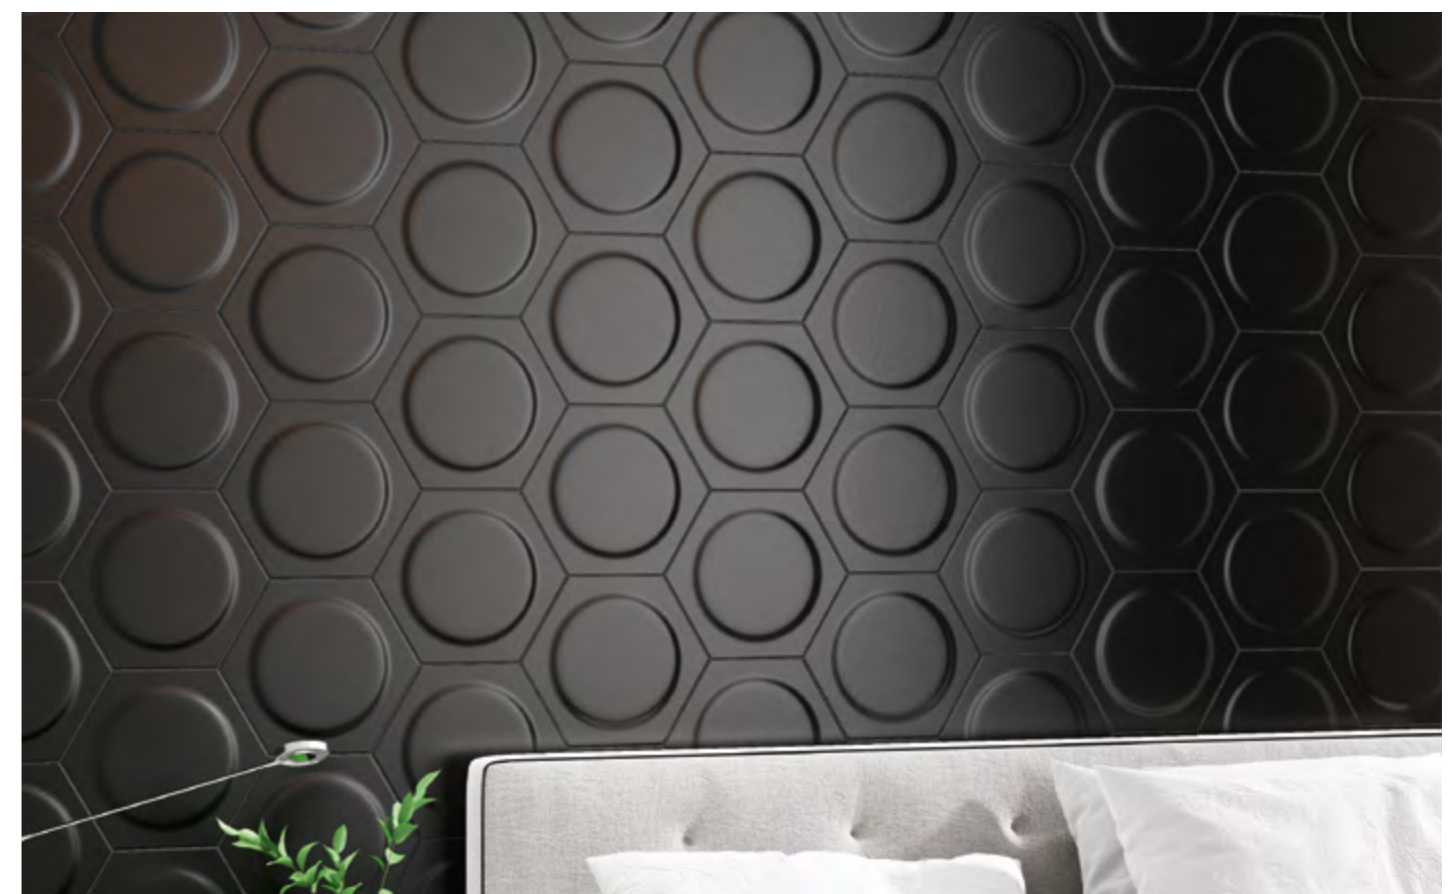

INTUITION Circle or Natural + INTUITION Wave.  
1 Pieze 6 Piezes

Available in all colors.  
*Disponibles en todos los colores.*

INTUITION Circle or Natural

punto  
croce  
collection

hexagon

white  
natural