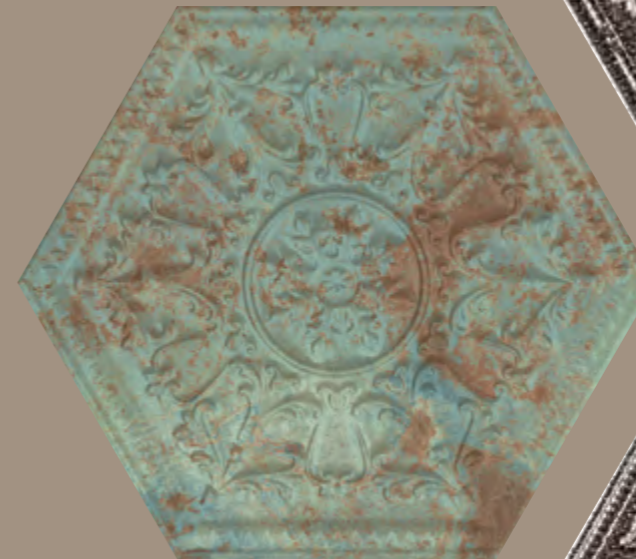

g r e e n
n a t u r a l