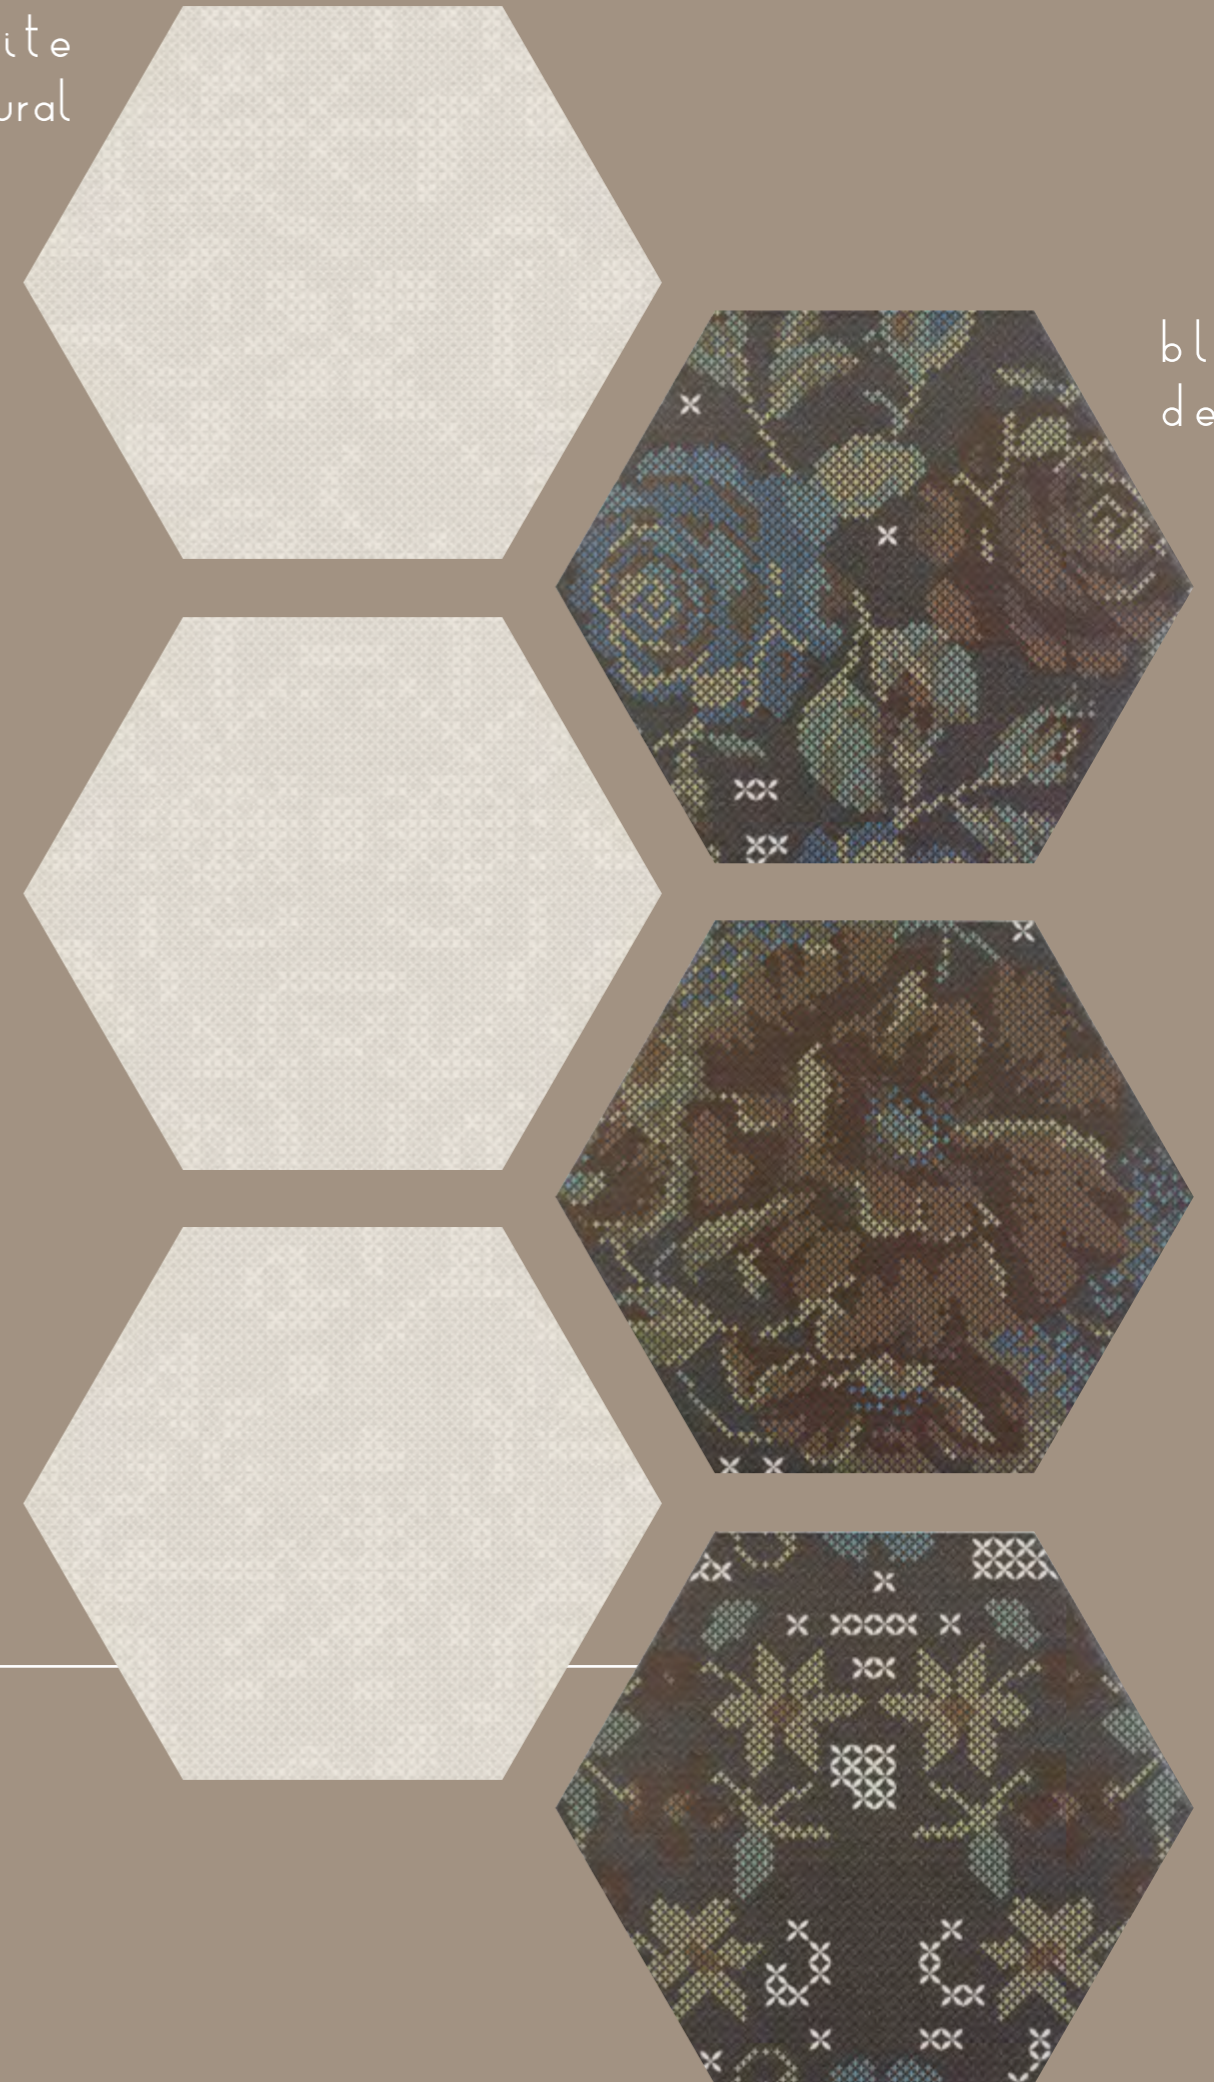

# punto croce 10mm.

PUNTO CROCE  
Black Decor G-7230

patterns:  
21 mix

PUNTO CROCE  
White Natural G-7230

patterns:  
21 mix

size:  
25x29  
cm

colors:  
02

finishes:  
Natural