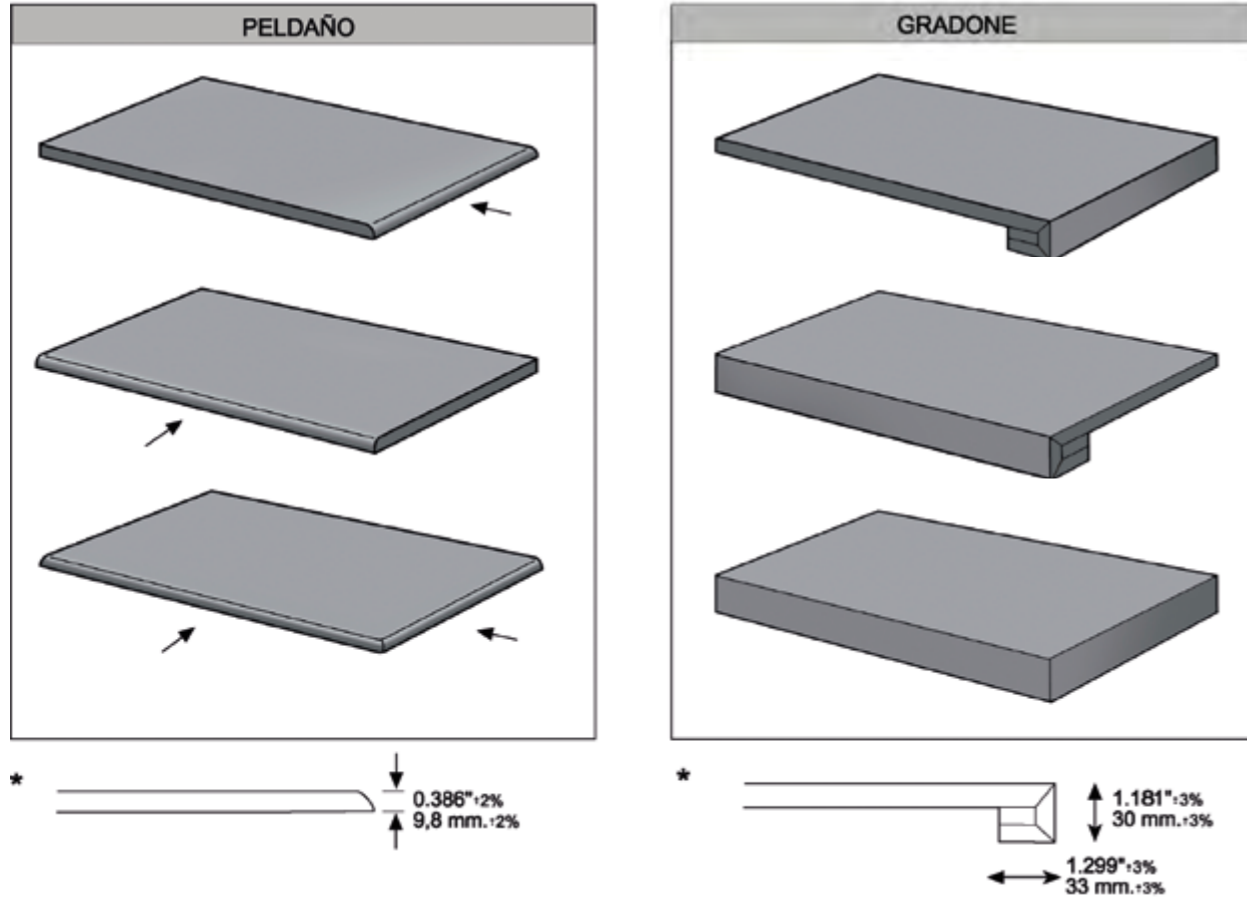

steps

TECHNICAL DATA. STEPS / INFORMACIÓN TÉCNICA. PELDAÑOS

hexagon